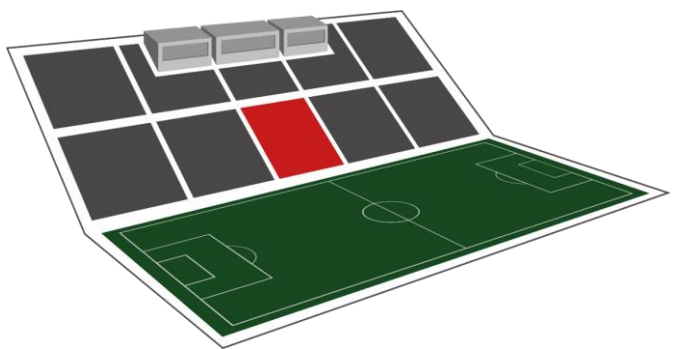

## PRESTATION

- / Accueil personnalisé avec hôtesse
- / Cocktail haut de gamme en avant match et mi-temps
- / Buffet en après-match
- / Boissons à discrétion
- / Animations à thème

- ### LES MEILLEURES PLACES DU STADE
- / Places dans le carré central de la tribune Guy Roux
  - / Sièges houssés et siglés au nom de votre société